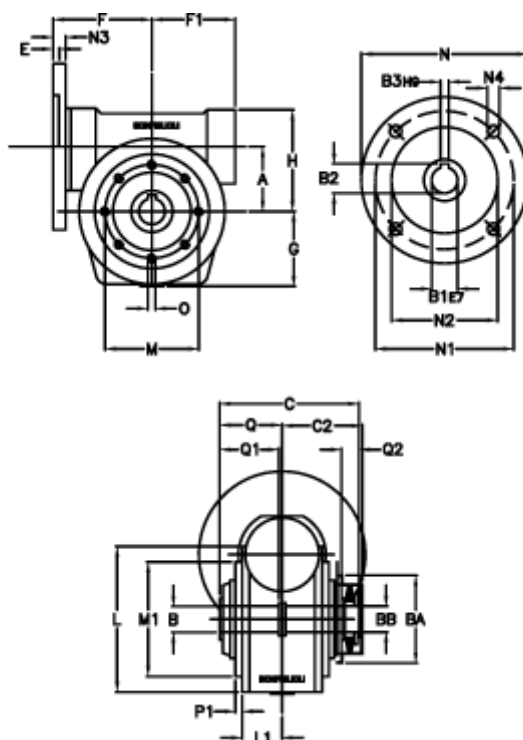

Varenummer: 390204404672336  
 Beskrivelse: Snekkegear med skridnav  
 VF 44-L2-P-46-P63B14

## Mål

a	= 44.60	C	= 79	L1	= 35.0	O	= M6x8
B	= 18	C2	= 48	m	= 65	P1	= 2.0
B1 E7	= 11	E	= 2.0	M1	= 50	Q	= 32.0
B2	= 12.8	F	= 65	N	= 90	Q1	= 32
B3 H9	= 4	F1	= 54	N1	= 75	Q2	= 12
BA	= 40	g	= 51	N2	= 60		
BB H7	= 11	H	= 71.0	N3	= 8.0		
Betegnelse = VF 44P-xx-63B14		L	= 80.0	N4	= 5,5		